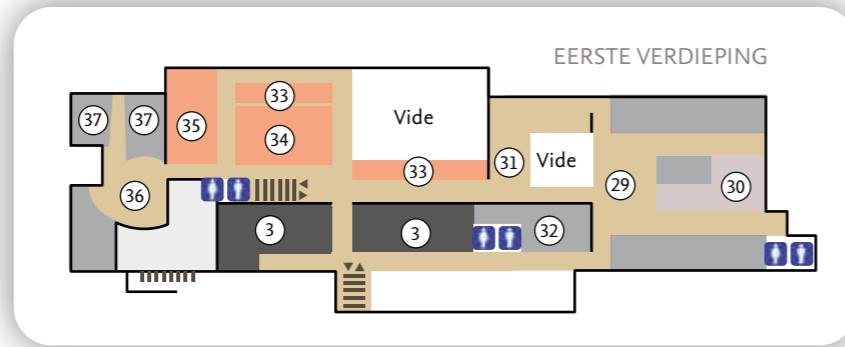

- Kleedkamer
- Looproute
- Sauna
- Douches
- Relaxruimte
- Behandelruimte
- ♿♿ Toiletten

**BEGANE GROND**

1. Infraroodcabine
2. Amphi-cabine
3. Kleedruimte
4. Voetenbad
5. Douches
6. Kruidenbaden
7. Whirlpool
8. Binnenzwembad
9. Openhaardcabine
10. Praatcabine
11. Buitenzwembad
12. Cool off zone
13. Oosters voetenbad
14. Marrakeshcabine
15. Lavendelcabine
16. Neveldouche
17. Scrubruimte
18. Turks stoombad
19. Caldarium
20. Cool off plein

**EERSTE VERDIEPING**

21. Koud dompelbad
22. Zoutkristalcabine
23. Kleurentherapiecabine
24. Opgietcabine
25. Loungecabine
26. Banja sauna
27. Rustruimte
28. Rokersruimte
29. Beautycentrum – wachruimte
30. Kolfruimte
31. Wachruimte Rasul
32. Rasul
33. Loungebedden
34. Rustruimte
35. Oosterse rustruimte
36. Wachruimte Hamam
37. Hamam