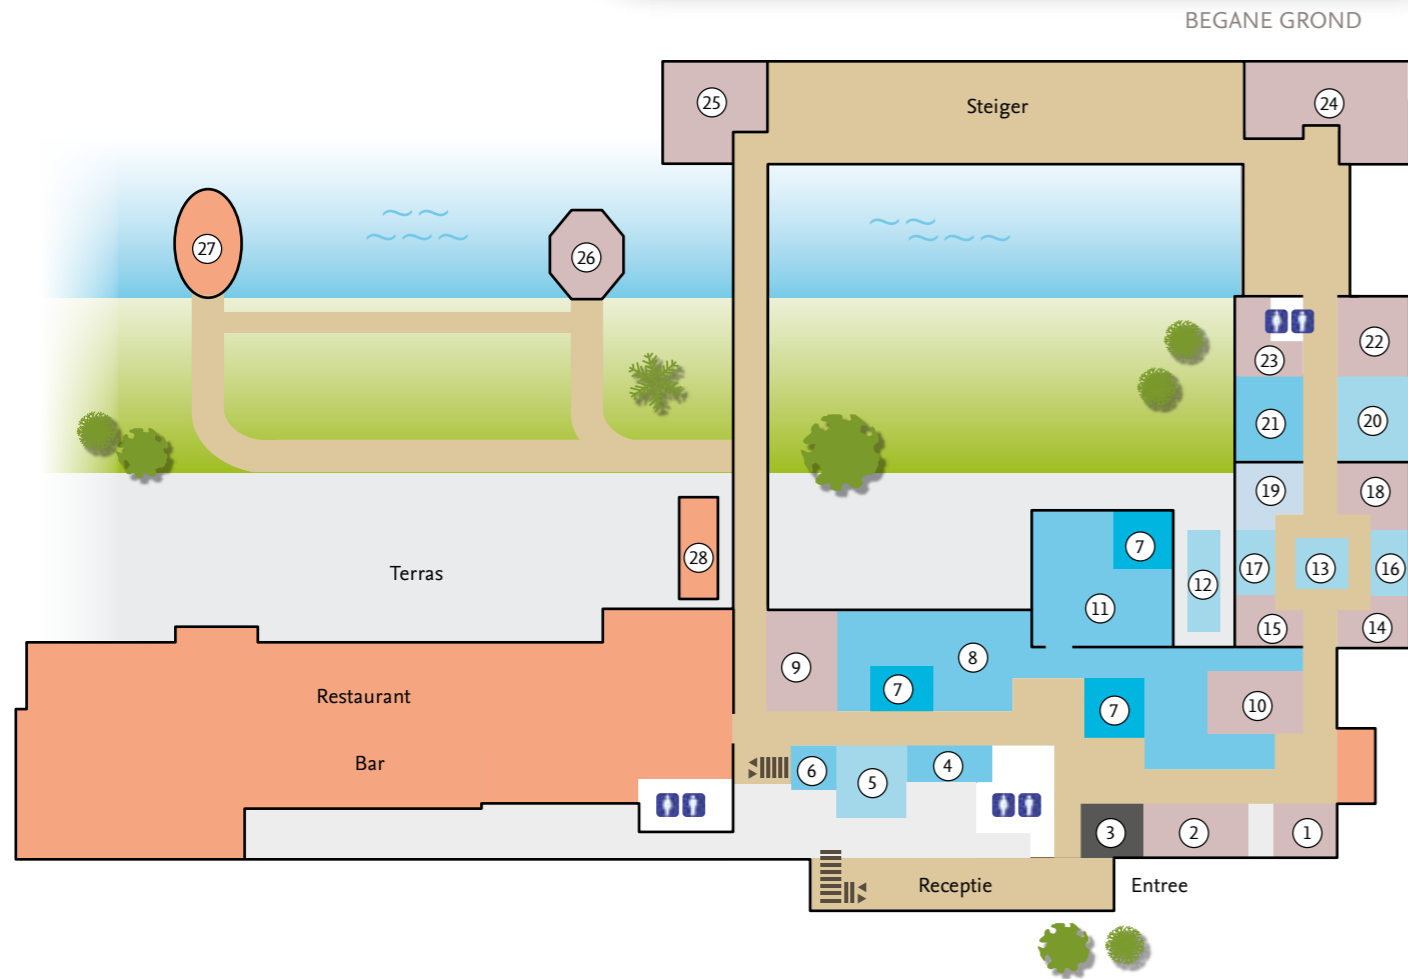

- Kleedkamer
- Looproute
- Sauna
- Douches
- Relaxruimte
- Behandelruimte
- ♿♿ Toiletten

**BEGANE GROND**

1. Infraroodcabine
2. Amphi-cabine
3. Kleedruimte
4. Voetenbad
5. Douches
6. Kruidenbaden
7. Whirlpool
8. Binnenzwembad
9. Openhaardcabine
10. Praatcabine
11. Buitenzwembad
12. Cool off zone
13. Oosters voetenbad
14. Marrakeshcabine
15. Lavendelcabine
16. Neveldouche
17. Scrubruimte
18. Turks stoombad
19. Caldarium
20. Cool off plein

**EERSTE VERDIEPING**

21. Koud dompelbad
22. Zoutkristalcabine
23. Kleurentherapiecabine
24. Opgietcabine
25. Loungecabine
26. Banja sauna
27. Rustruimte
28. Rokersruimte
29. Beautycentrum – wachruimte
30. Kolfruimte
31. Wachruimte Rasul
32. Rasul
33. Loungebedden
34. Rustruimte
35. Oosterse rustruimte
36. Wachruimte Hamam
37. Hamam